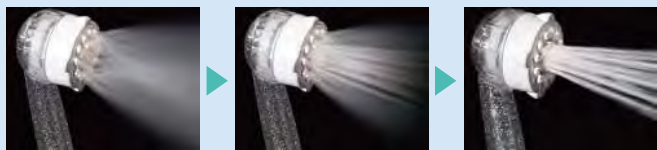

水栓金具

レバー1つでカンタン操作

ミラブル plus
ウルトラファインミスト

ミラブルシャワーヘッド

メーカー希望小売価格 ..... 44,990円 (税込)

販売価格 (標準取付費込) ..... **44,990円** (税込)

KVK

浴室用

KF800T