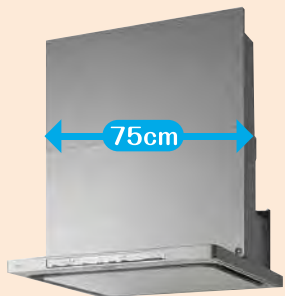

NORITZ

クララシリーズ NFG7S22MSI(L/R)【シルバー】 **連動タイプ**