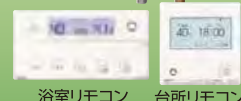

+¥30,000でフルオートへグレードアップ!!

24号 RUF-ME2406SAW 本体 + 標準リモコンセット
 メーカー希望小売価格 543,180円(税込)
販売価格 (標準取付費込) **302,500円** (税込)

NORITZ

- UV除菌機能
- 熱洗浄配管クリーン
- 人感センサー搭載
- 浴室温度検知センサー
- たし湯
- UV運転

フルオート

24号 GT-C2462PAWX BL 本体 + 高機能リモコンセット
 メーカー希望小売価格 517,880円(税込)
販売価格 (標準取付費込) **260,700円** (税込)