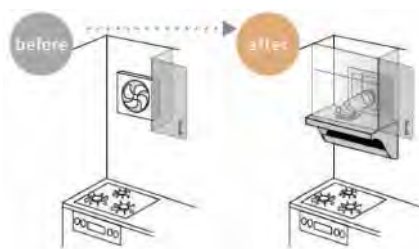

換気扇からレンジフードへの取替