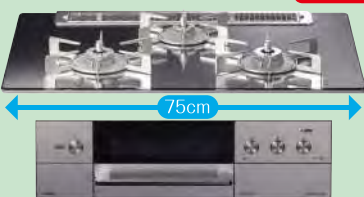

ビルトインコンロ

お料理もお掃除も簡単で家事を楽しく♪

ココットプレート

キャセロール

ラ・クック

毎日のお料理も多彩に♪

グリル庫内の汚れ 99.9%カット!

Rinnai DELICIA デリシア
RHS71W31E13RCSTW
3V乾電池タイプ