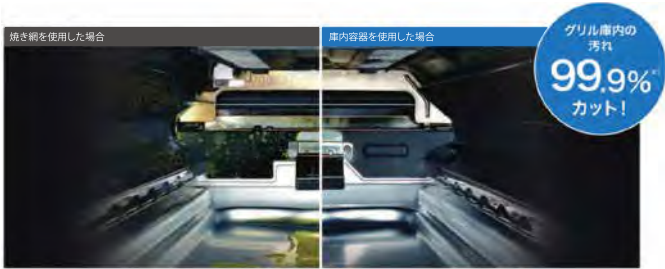

グリル庫内の汚れ 99.9%カット!