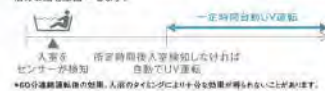

メーカー希望小売価格 40,150円 (税込)

販売価格 (標準取付費込) **40,150円** (税込)

給湯器(エコジョーズ)

安心・快適・エコをもっとあたりまえに

お好みに合わせてお選びいただける2タイプ!

フルオート 湯はりから、おいだき、保温、たし湯まで、すべておまかせ全自動。

セミオート 湯はりから、おいだき、保温までが自動。

〈キレイで安心をサポート〉

ノーリツプレミアム

99.9%以上の除菌性能のUV除菌ユニットを搭載

「UVキレイ入浴」

入室すると自動でセンサーが検知し、所定時間後、UV除菌ユニットで浴槽のお湯を消毒します。

「残り湯UVキレイ」

入浴後の残り湯に、一定時間ずつ点灯と消灯を繰り返し、UV運転をする事で、湯の増殖を抑制します。

Rinnai

- 温浴効果
- リラックス効果
- 洗浄効果
- ワクワクや感動
- 保湿
- マイクロバブル