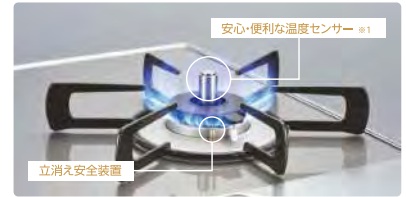

Si 全ロセンサー搭載 センサーコンロ

揚げ物・煮物を
もっと気軽に!
炎を見張る
あんしん機能

- 安心機能 Safety
- 便利機能 Support
- 笑顔 Smile
- 賢い Intelligent

Rinnai LAKUCIE ラクシエ
RTS65AWK3RG-WL/R

Cocotte Plate 付属

Pearl Crystal Si sensor

- 水無し両面焼グリル
- オートグリル
- コンロ調理タイマー

メーカー希望小売価格 ..... 107,580円(税込)

販売価格(標準取付費込) ..... **53,790円(税込)**

Paloma GRAND CHEF グランドシェフ プレミアム
PA-A96WCR-L/R

ラックアップ(赤)同梱

HYPER GLASS COAT Si sensor

- 水無し両面焼グリル
- オートメニュー機能
- 煮込み・煮もの機能

メーカー希望小売価格 ..... 107,580円(税込)

販売価格(標準取付費込) ..... **53,790円(税込)**

Rinnai LAKUCIE fine ラクシエ ファイン
RT66WH7RG-CW L/R

Cocotte Plate 付属

クリスタルコート Si sensor

- 水無し両面焼グリル
- コンロ調理タイマー
- グリル調理タイマー

メーカー希望小売価格 ..... 83,380円(税込)

販売価格(標準取付費込) ..... **41,690円(税込)**

Paloma every chef エブリシェフ
PA-370WA-L/R

ラックアップ対応

プラチナカラー トップ Si sensor

- 水無し両面焼グリル
- グリル調理タイマー
- 煮込み・煮もの機能

メーカー希望小売価格 ..... 74,580円(税込)

販売価格(標準取付費込) ..... **41,250円(税込)**

Rinnai スタンダードタイプ
RT64JH6S2-G L/R

クリスタルコート Si sensor

- 水無し片面焼グリル
- グリル過熱防止センサー

メーカー希望小売価格 ..... 49,280円(税込)

販売価格(標準取付費込) ..... **24,640円(税込)**

Paloma Ajiwaza あじわざ
PA-S42BMA-R/L

プラチナカラー トップ Si sensor

- 水無し片面焼グリル
- 温度キープ機能
- 煮込み・煮もの機能
- あんしんモード

メーカー希望小売価格 ..... 51,480円(税込)

販売価格(標準取付費込) ..... **27,720円(税込)**