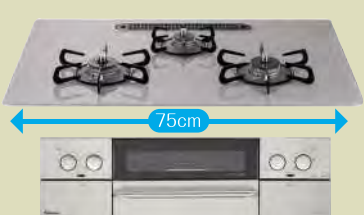

- レンジフード連動
- オートメニュー機能
- 煮込み・煮への機能
- とろ火モード

メーカー希望小売価格 ..... 245,300円(税込)
販売価格(標準取付費込) ..... **137,500円**(税込)

Paloma repla リプラ
PD-509WS-60CV