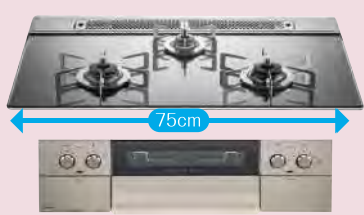

- レンジフード連動
- ダブル高火力&ダブルトロ火
- あたため機能
- オートメニュー

メーカー希望小売価格 ..... 272,800円(税込)
販売価格(標準取付費込) ..... **169,400円**(税込)

NORITZ Fami ファミ
N2WQ8RWTS6SI