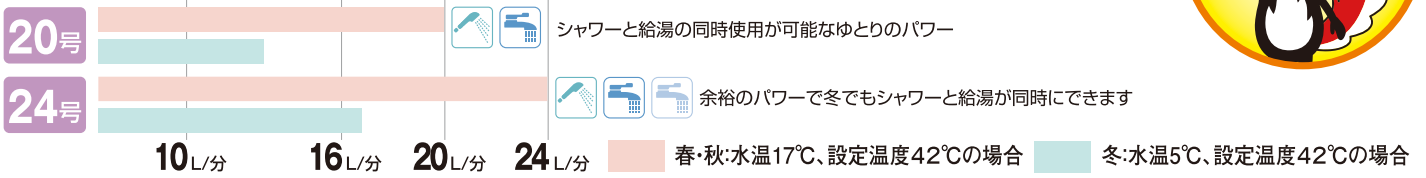

20号 FH-E208AWL 本体 + 標準リモコンセット
 メーカー希望小売価格 387,200円(税込)
販売価格 (標準取付費込) **187,000円** (税込)

Rinnai

- Q機能
- 水量サーボ
- ゆらぎのシャワー
- 温調定温
- 給湯専用**

20号 RUX-E2016W
 メーカー希望小売価格 179,300円(税込)
販売価格 (標準取付費込) **86,900円** (税込)

※上記RUX-E2016W用のリモコンもございます。お気軽にご相談ください。

給湯器

※1 配管条件(配管長・配管径・配管経路)、給水圧、給水温により異なる場合があります。

例えば 4人家族の場合

シャワー 約16.9号 + キッチン 約7号 + おいだし

合計が約23.9号
だから **24号**がおすすめ!

条件: 冬場水温5°Cのとき、シャワー40°Cで12L/分、台所40°Cで5L/分の場合

例えば 2人家族の場合