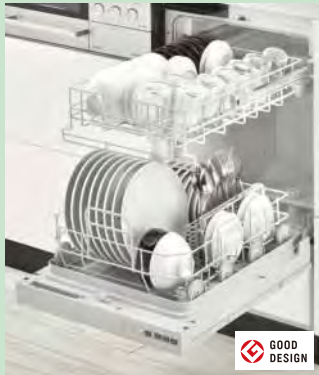

収納も取り出しも簡単。
大容量がうれしい
フロントオープンタイプ

メーカー希望小売価格 ..... 217,800円(税込)

販売価格(工事費別途) ..... **147,400円(税込)**

Rinnai

RSW-404A-B