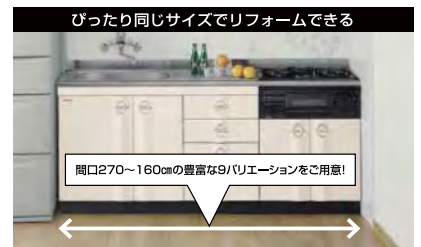

ホーロークリーン キッチンパネル

お手入れ簡単な**高品位ホーロー**。
キッチン壁面を油污れや熱から
守ります。

レミュー

最高クラスの粋を尽くしたデザインと使いやすさ。オーダー
メイド感覚で豊富な組み合わせから選べるキッチン。

工事がカンタン!

だから手早くリフォームできて、取り付け費用もおトク。

水栓がそのまま使えて、間口サイズも変わらない。

大掛かりな工事が不要だから、たった1日の短い工期のリフォームにも対応が可能です。
しかも設置コストを大幅に抑えることができます。