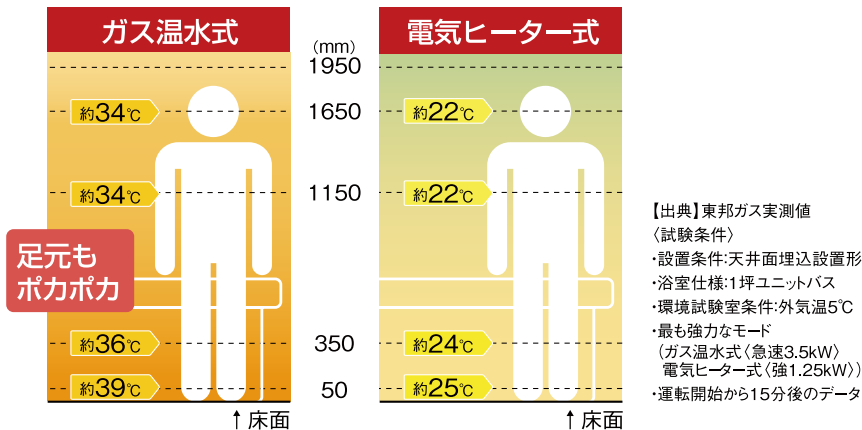

浴室暖房

あったか生活をサポート

冬の浴室「ヒートショック」事故にご用心

■ 温度差によって変動する血圧イメージ

浴室温度分布を比較 (15分後)

【出典】東邦ガス実測値
(試験条件)
・設置条件:天井面埋込設置形
・浴室仕様:1坪ユニットバス
・環境試験室条件:外気温5°C
・最も強力なモード
(ガス温水式(急速3.5kW)
電気ヒーター式(強1.25kW))
・運転開始から15分後のデータ

Rinnai

ガス給湯暖房用熱源機