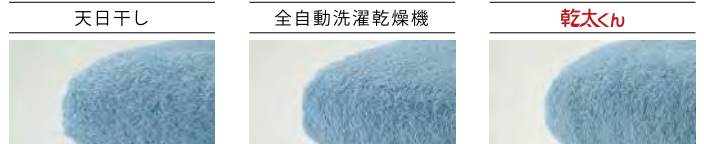

見積もり
無料

繊維が硬たままの状態乾燥するので、ふんわり感は少なく洗濯するほどゴワゴワに。
パワーが弱いと、乾くまでに時間がかかり、繊維もふっくら立ち上がりきらない。
ガスならではの温風が繊維1本1本を立て乾燥させるから、ふんわりやわらか。

ドラム除菌運転でドラムリフレッシュ!

乾燥前にドラム除菌運転を行うことで、ドラム内の大腸菌を99%以上除菌。靴の乾燥後も、安心してお使いいただけます。

大腸菌を **99%** 以上カット!