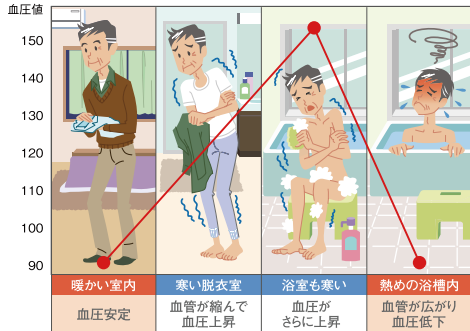

浴室暖房

あったか生活をサポート

冬の浴室「ヒートショック」事故にご用心

■ 温度差によって変動する血圧イメージ

浴室温度分布を比較 (15分後)

【出典】東邦ガス実測値
(試験条件)
・設置条件:天井面埋込設置形
・浴室仕様:1坪ユニットバス
・環境試験室条件:外気温5°C
・最も強力なモード
(ガス温水式(急速3.5kW)
電気ヒーター式(強1.25kW))
・運転開始から15分後のデータ

Rinnai

ガス給湯暖房用熱源機